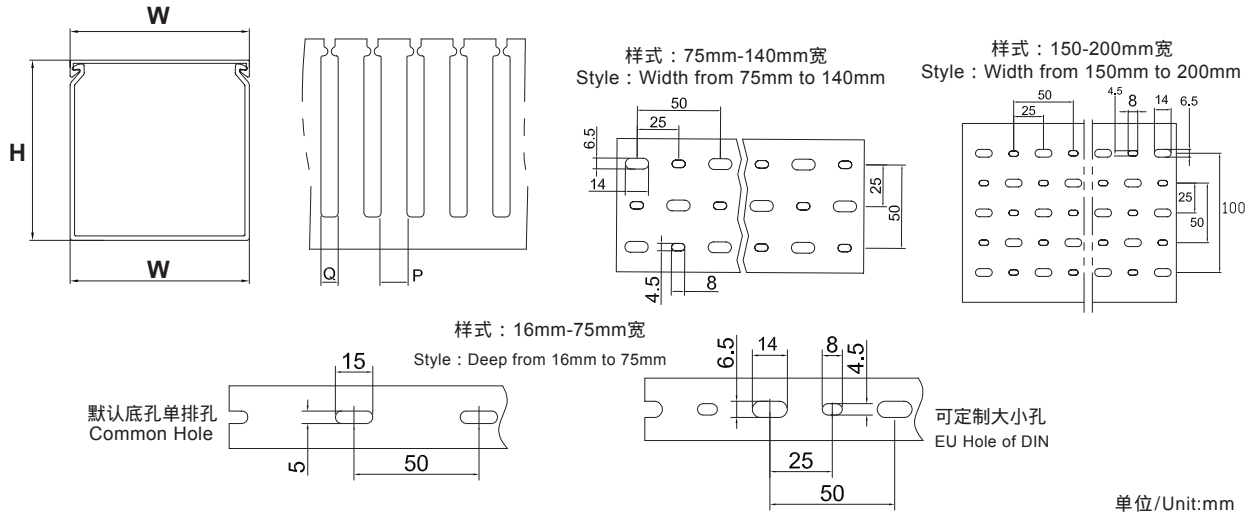

单位/Unit:mm

型号 Item No.				宽×高 High X width W×H	孔宽 Slot width Q	齿宽 Finger width P	电线容量 以2.0平方计算 Wire capability/2.0sq	标准长度 Standard Length
灰色Gray RAL7030	白色White RAL9016	蓝色Blue RAL5015	黑色Black RAL9005	25×80	8	12	100~120pcs	每支 2米 含槽底槽盖
VDR2580	VDR2580W	VDR2580E	VDR2580B	30×80	8	12	110~125pcs	
VDR3080	VDR3080W	VDR3080E	VDR3080B	35×80	8	12	110~130pcs	
VDR4080	VDR4080W	VDR4080E	VDR4080B	40×80	8	12	140~160pcs	
VDR4580	VDR4580W	VDR4580E	VDR4580B	45×80	8	12	140~160pcs	
VDR5080	VDR5080W	VDR5080E	VDR5080B	50×80	8	12	160~180pcs	
VDR5580	VDR5580W	VDR5580E	VDR5580B	55×80	8	12	160~180pcs	
VDR6080	VDR6080W	VDR6080E	VDR6080B	60×80	8	12	180~210pcs	
VDR8080	VDR8080W	VDR8080E	VDR8080B	80×80	8	12	240~290pcs	
VDR10080	VDR10080W	VDR10080E	VDR10080B	100×80	8	12	260~350pcs	
VDR12080	VDR12080W	VDR12080E	VDR12080B	120×80	8	12	280~380pcs	Pcs/Branch 2M
VDR14080	VDR14080W	VDR14080E	VDR14080B	140×80	8	12	350~450pcs	
VDR25100	VDR25100W	VDR25100E	VDR25100B	25×100	8	12	110~160pcs	Including tuning and lids
VDR33100	VDR33100W	VDR33100E	VDR33100B	33×100	8	12	130~165pcs	
VDR40100	VDR40100W	VDR40100E	VDR40100B	40×100	8	12	130~175pcs	
VDR50100	VDR50100W	VDR50100E	VDR50100B	50×100	8	12	220~250pcs	
VDR60100	VDR60100W	VDR60100E	VDR60100B	60×100	8	12	240~290pcs	
VDR70100	VDR70100W	VDR70100E	VDR70100B	70×100	8	12	250~340pcs	
VDR75100	VDR75100W	VDR75100E	VDR75100B	75×100	8	12	260~350pcs	
VDR80100	VDR80100W	VDR80100E	VDR80100B	80×100	8	12	260~350pcs	
VDR100100	VDR100100W	VDR100100E	VDR100100B	100×100	8	12	300~400pcs	
VDR120100	VDR120100W	VDR120100E	VDR120100B	120×100	8	12	350~450pcs	
VDR150100	VDR150100W	VDR150100E	VDR150100B	150×100	8	12	400~650pcs	
VDR200100	VDR200100W	VDR200100E	VDR200100B	200×100	8	12	600~800pcs	

说明: 80高-100高边孔无突出,80高以内 10-75高已由VDRF系列代替 Tips:80 height to 100 without butterfly,height smaller than 80 can be insteaded of VDRF