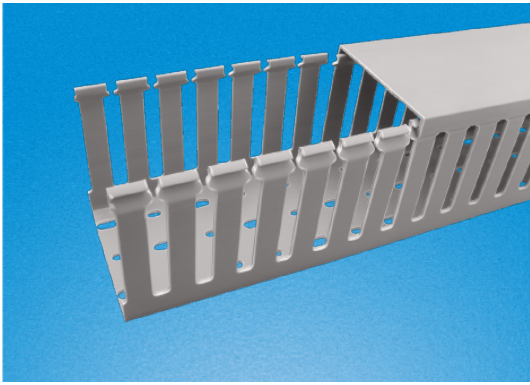

### RCCN 日成VDR型环保阻燃线槽 Wide Slot Wiring Duct

产品材质:采用低卤素硬质PVC料制成,环保无污染,不含铅等有毒物。  
 产品认证:美国UL:E306674 欧洲CE 欧洲环保RoHS,REACH,铁道阻燃低烟。  
 防火等级:UL94V-0,低烟微卤,遇火不燃烧,防火性及绝缘性特佳。  
 产品构造:由槽底及槽盖组成,底槽两侧设有出线孔。  
 颜色:灰色,白色,蓝色,黑色(可定制其它颜色,有起订量要求)  
 工作温度:静态-40°C持续高温至65°C,短时间可达85°C。  
 使用方法:先将底槽固定,将所要配的线装入槽内,盖上槽盖即可。  
 产品特性:1.反扣式槽盖与槽体设计组合后绝不脱落,且接合面平滑,不割伤手及擦损附近配线。  
 2.配线槽65°C内不易断裂,变形,变色,装配省时便利。  
 3.出线孔低、组合容易、拆卸简单、易于配线。

Wide slot/finger design provides greater sidewall rigidity and can be used with a wide range of wire bundle sizes.  
 Certificates:UL:E306674 CE:EN50085 RoHS,REACH. Made of rigid PVC  
 Work temperature:-40 °c to 65 °c  
 UL94 Flammability Rating of V-0  
 Provided with mounting holes