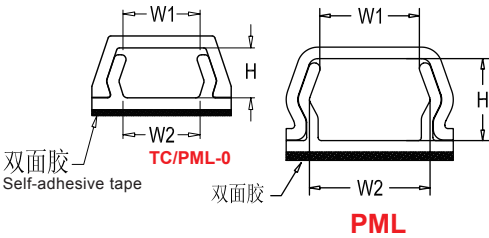

### RCCN 日成TC/PML型电话配线槽 Telephone Wiring Duct

单位/Unit:mm

型号 Item No.				内宽 Inside width W1	内宽 Inside width W2	内高 Inside height H	长度 Length
灰色/Gray	米黄色/Beige	白色/White	黑色/Black				1米或2米 1M or 2M  Including trunking and lids 含槽底槽盖
TC-1	TC-1Y	TC-1W	TC-1B	8	9	5	
TC-2	TC-2Y	TC-2W	TC-2B	11	12	7	
PML-0	PML-0Y	PML-0W	PML-0B	7.5	7.5	4	
PML-1	PML-1Y	PML-1W	PML-1B	10	11.5	7.8	
PML-2	PML-2Y	PML-2W	PML-2B	14.5	15.7	7.8	
PML-3	PML-3Y	PML-3W	PML-3B	19.5	21.2	10.6	

高强度 High strength

产品材质:采用硬质PVC料制成,环保无污染,不含铅等有毒物。  
 产品认证:欧洲CE ROHS。  
 产品构造:由槽底及槽盖组成,配附双面胶。  
 工作温度:-40°C持续高温至85°C使用方法:将地板擦拭干净后,再将底槽双面胶撕开,黏贴固定于地板上,随后装入电线,盖上槽盖即可。  
 产品特性:电话机配线,电信局配线用,保护电线,增进美观。

\*Smooth corners and edges that will not abrade wiring or irritate hands.  
 \*Integrated nonskid liners and unique cover designs insures the duct cover will not slide once installed or during vibration  
 \*Specially formulated lead-free PVC material meet the flame retardant requirements.  
 \*Material: PVC

### RCCN 日成SDO型圆形配线管 Round Insulating Conduit

单位/Unit:mm

高强度 加厚型 High strength

型号 Item No.			外径 Outer dia. D	内径 Inner dia. d	长度 Length
白色White	灰色Gray	黑色Black			2米每支 2M/Pcs
PVC环保材质					
SDO-16W	SDO-16G	SDO-16B	16	14	
SDO-20W	SDO-20G	SDO-20B	20	17	
SDO-25W	SDO-25G	SDO-25B	25	22	可定制长度 Length can be designed
SDO-32W	SDO-32G	SDO-32B	32	29	
底烟无卤环保耐高温材质					
SDO-16W/HF	SDO-16G/HF	SDO-16B/HF	16	14	
SDO-20W/HF	SDO-20G/HF	SDO-20B/HF	20	17	
SDO-25W/HF	SDO-25G/HF	SDO-25B/HF	25	22	
SDO-32W/HF	SDO-32G/HF	SDO-32B/HF	32	29	