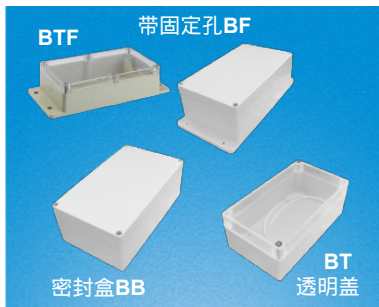

RCCN 日成BA型欧式接线盒 Switch Terminal Boxes

单位/Unit:mm

产品材质:采用ABS料制成。
本接线盒有防尘防水绝缘作用，
外型优美,应用于控制箱,拉线
箱,分电箱,仪表箱,按钮开关箱等。
配合日成接头使用。

型号		Item No.
欧式密封盒 长L×宽W×高H		欧式密封盒 长L×宽W×高H
BA-110×85×45		BA-265×140×55
BA-110×85×63		BA-265×140×70
BA-110×85×65		BA-265×140×95
BA-110×85×83		BA-265×140×110
BA-140×105×45		BA-295×155×56
BA-140×105×63		BA-295×155×72
BA-140×105×87		BA-295×155×96
BA-140×105×105		BA-295×155×112
BA-180×130×45		BA-325×170×61
BA-180×130×63		BA-325×170×78
BA-180×130×87		BA-325×170×103
BA-180×130×105		BA-325×170×120
BA-240×175×50		BA-270×200×50
BA-210×155×65		BA-270×200×68
BA-210×155×94		BA-270×200×92
BA-240×175×68		BA-270×200×110
BA-240×175×99		BA-300×230×52
BA-240×175×117		BA-300×230×68
BA-235×120×45		BA-300×230×94
BA-235×120×85		BA-300×230×110
BA-235×120×60		BA-340×270×62
BA-235×120×100		BA-340×270×80
-		BA-340×270×100
-		BA-340×270×120

RCCN 日成BB型接线盒 Switch Terminal Boxes

单位/Unit:mm

产品材质:采用ABS料制成,透明盖PC料。
产品特性:本接线盒有防尘防水绝缘作用，
外型优美,应用于控制箱,拉线
箱,分电箱,仪表箱,按钮开关箱等。
配合日成接头使用。
更多选择:其它规格参考网站。

型号 /Item No.		
密封盒密封盖 长×宽×高	密封盒透明盖 长×宽×高	密封盒带固定孔 长×宽×高
BB-65*58*35	BT-65*58*35	BF-65*58*35
BB-83*58*33	BTF-65*58*35	BF-83*58*33
BB-100*68*50	BT-83*58*33	BF-100*68*50
BB-115*90*55	BTF-83*58*33	BF-115*90*55
BB-158*90*60	BT-100*68*50	BF-115*90*68
BB-158*90*39	BT-115*90*55	BF-120*80*65
BB-160*45*55	BT-120*120*90	BF-158*90*46
BB-160*80*50	BTF-158*90*46	BF-158*90*65
BB-160*80*80	BT-158*90*65	BF-160*160*90
BB-160*160*90	BT-160*80*50	BF-200*120*65
BB-160*110*90	BT-160*80*80	BF-200*120*75
BB-200*120*55	BT-160*160*90	BF-230*150*85
BB-200*120*75	BT-200*120*75	-
BB-265*185*60	BT-265*185*95	-
BB-265*185*80	-	-
BB-268*185*95	-	-
BB-320*240*110	-	-
BB-380*260*120	-	-
BB-380*260*105	-	-
BB-355*185*97	-	-
BB-355*185*113	-	-
BB-355*185*133	-	-