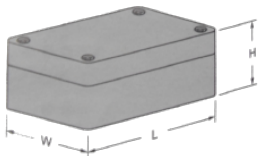

RCCN 日成BA型欧式接线盒 Switch Terminal Boxes

单位/Unit:mm

产品材质:采用ABS料制成。
本接线盒有防尘防水绝缘作用，
外型优美,应用于控制箱,拉线
箱,分电箱,仪表箱,按钮开关箱等。
配合日成接头使用。

型号		Item No.
欧式密封盒 长L×宽W×高H		欧式密封盒 长L×宽W×高H
BA-110×85×45		BA-265×140×55
BA-110×85×63		BA-265×140×70
BA-110×85×65		BA-265×140×95
BA-110×85×83		BA-265×140×110
BA-140×105×45		BA-295×155×56
BA-140×105×63		BA-295×155×72
BA-140×105×87		BA-295×155×96
BA-140×105×105		BA-295×155×112
BA-180×130×45		BA-325×170×61
BA-180×130×63		BA-325×170×78
BA-180×130×87		BA-325×170×103
BA-180×130×105		BA-325×170×120
BA-240×175×50		BA-270×200×50
BA-210×155×65		BA-270×200×68
BA-210×155×94		BA-270×200×92
BA-240×175×68		BA-270×200×110
BA-240×175×99		BA-300×230×52
BA-240×175×117		BA-300×230×68
BA-235×120×45		BA-300×230×94
BA-235×120×85		BA-300×230×110
BA-235×120×60		BA-340×270×62
BA-235×120×100		BA-340×270×80
-		BA-340×270×100
-		BA-340×270×120

RCCN 日成BB型接线盒 Switch Terminal Boxes

单位/Unit:mm

产品材质:采用ABS料制成,透明盖PC料。
产品特性:本接线盒有防尘防水绝缘作用，
外型优美,应用于控制箱,拉线
箱,分电箱,仪表箱,按钮开关箱等。
配合日成接头使用。
更多选择:其它规格参考网站。

型号 /Item No.		
密封盒密封盖 长×宽×高	密封盒透明盖 长×宽×高	密封盒带固定孔 长×宽×高
BB-65*58*35	BT-65*58*35	BF-65*58*35
BB-83*58*33	BTF-65*58*35	BF-83*58*33
BB-100*68*50	BT-83*58*33	BF-100*68*50
BB-115*90*55	BTF-83*58*33	BF-115*90*55
BB-158*90*60	BT-100*68*50	BF-115*90*68
BB-158*90*39	BT-115*90*55	BF-120*80*65
BB-160*45*55	BT-120*120*90	BF-158*90*46
BB-160*80*50	BTF-158*90*46	BF-158*90*65
BB-160*80*80	BT-158*90*65	BF-160*160*90
BB-160*160*90	BT-160*80*50	BF-200*120*65
BB-160*110*90	BT-160*80*80	BF-200*120*75
BB-200*120*55	BT-160*160*90	BF-230*150*85
BB-200*120*75	BT-200*120*75	-
BB-265*185*60	BT-265*185*95	-
BB-265*185*80	-	-
BB-268*185*95	-	-
BB-320*240*110	-	-
BB-380*260*120	-	-
BB-380*260*105	-	-
BB-355*185*97	-	-
BB-355*185*113	-	-
BB-355*185*133	-	-