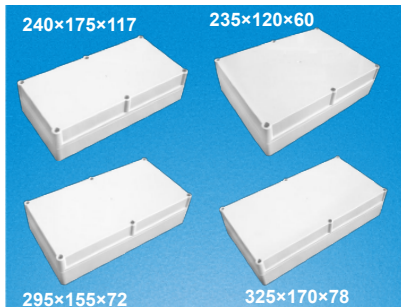

RCCN 日成BA型欧式接线盒 Switch Terminal Boxes

单位/Unit:mm

产品材质:采用ABS料制成。
本接线盒有防尘防水绝缘作用，
外型优美,应用于控制箱,拉线
箱,分电箱,仪表箱,按钮开关箱等。
配合日成接头使用。

型号		Item No.
欧式密封盒 长L×宽W×高H		欧式密封盒 长L×宽W×高H
BA-110×85×45		BA-265×140×55
BA-110×85×63		BA-265×140×70
BA-110×85×65		BA-265×140×95
BA-110×85×83		BA-265×140×110
BA-140×105×45		BA-295×155×56
BA-140×105×63		BA-295×155×72
BA-140×105×87		BA-295×155×96
BA-140×105×105		BA-295×155×112
BA-180×130×45		BA-325×170×61
BA-180×130×63		BA-325×170×78
BA-180×130×87		BA-325×170×103
BA-180×130×105		BA-325×170×120
BA-240×175×50		BA-270×200×50
BA-210×155×65		BA-270×200×68
BA-210×155×94		BA-270×200×92
BA-240×175×68		BA-270×200×110
BA-240×175×99		BA-300×230×52
BA-240×175×117		BA-300×230×68
BA-235×120×45		BA-300×230×94
BA-235×120×85		BA-300×230×110
BA-235×120×60		BA-340×270×62
BA-235×120×100		BA-340×270×80
-		BA-340×270×100
-		BA-340×270×120

RCCN 日成BB型接线盒 Switch Terminal Boxes

单位/Unit:mm

产品材质:采用ABS料制成,透明盖PC料。
产品特性:本接线盒有防尘防水绝缘作用，
外型优美,应用于控制箱,拉线
箱,分电箱,仪表箱,按钮开关箱等。
配合日成接头使用。
更多选择:其它规格参考网站。

型号 /Item No.		
密封盒密封盖 长×宽×高	密封盒透明盖 长×宽×高	密封盒带固定孔 长×宽×高
BB-65*58*35	BT-65*58*35	BF-65*58*35
BB-83*58*33	BTF-65*58*35	BF-83*58*33
BB-100*68*50	BT-83*58*33	BF-100*68*50
BB-115*90*55	BTF-83*58*33	BF-115*90*55
BB-158*90*60	BT-100*68*50	BF-115*90*68
BB-158*90*39	BT-115*90*55	BF-120*80*65
BB-160*45*55	BT-120*120*90	BF-158*90*46
BB-160*80*50	BTF-158*90*46	BF-158*90*65
BB-160*80*80	BT-158*90*65	BF-160*160*90
BB-160*160*90	BT-160*80*50	BF-200*120*65
BB-160*110*90	BT-160*80*80	BF-200*120*75
BB-200*120*55	BT-160*160*90	BF-230*150*85
BB-200*120*75	BT-200*120*75	-
BB-265*185*60	BT-265*185*95	-
BB-265*185*80	-	-
BB-268*185*95	-	-
BB-320*240*110	-	-
BB-380*260*120	-	-
BB-380*260*105	-	-
BB-355*185*97	-	-
BB-355*185*113	-	-
BB-355*185*133	-	-