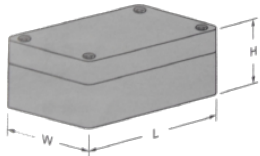

RCCN 日成BA型欧式接线盒 Switch Terminal Boxes

单位/Unit:mm

产品材质:采用ABS料制成。
本接线盒有防尘防水绝缘作用，
外型优美,应用于控制箱,拉线
箱,分电箱,仪表箱,按钮开关箱等。
配合日成接头使用。

型号		Item No.
欧式密封盒 长L×宽W×高H		欧式密封盒 长L×宽W×高H
BA-110×85×45		BA-265×140×55
BA-110×85×63		BA-265×140×70
BA-110×85×65		BA-265×140×95
BA-110×85×83		BA-265×140×110
BA-140×105×45		BA-295×155×56
BA-140×105×63		BA-295×155×72
BA-140×105×87		BA-295×155×96
BA-140×105×105		BA-295×155×112
BA-180×130×45		BA-325×170×61
BA-180×130×63		BA-325×170×78
BA-180×130×87		BA-325×170×103
BA-180×130×105		BA-325×170×120
BA-240×175×50		BA-270×200×50
BA-210×155×65		BA-270×200×68
BA-210×155×94		BA-270×200×92
BA-240×175×68		BA-270×200×110
BA-240×175×99		BA-300×230×52
BA-240×175×117		BA-300×230×68
BA-235×120×45		BA-300×230×94
BA-235×120×85		BA-300×230×110
BA-235×120×60		BA-340×270×62
BA-235×120×100		BA-340×270×80
-		BA-340×270×100
-		BA-340×270×120

RCCN 日成BB型接线盒 Switch Terminal Boxes

单位/Unit:mm

产品材质:采用ABS料制成,透明盖PC料。
产品特性:本接线盒有防尘防水绝缘作用，
外型优美,应用于控制箱,拉线
箱,分电箱,仪表箱,按钮开关箱等。
配合日成接头使用。
更多选择:其它规格参考网站。

型号 /Item No.		
密封盒密封盖 长×宽×高	密封盒透明盖 长×宽×高	密封盒带固定孔 长×宽×高
BB-65*58*35	BT-65*58*35	BF-65*58*35
BB-83*58*33	BTF-65*58*35	BF-83*58*33
BB-100*68*50	BT-83*58*33	BF-100*68*50
BB-115*90*55	BTF-83*58*33	BF-115*90*55
BB-158*90*60	BT-100*68*50	BF-115*90*68
BB-158*90*39	BT-115*90*55	BF-120*80*65
BB-160*45*55	BT-120*120*90	BF-158*90*46
BB-160*80*50	BTF-158*90*46	BF-158*90*65
BB-160*80*80	BT-158*90*65	BF-160*160*90
BB-160*160*90	BT-160*80*50	BF-200*120*65
BB-160*110*90	BT-160*80*80	BF-200*120*75
BB-200*120*55	BT-160*160*90	BF-230*150*85
BB-200*120*75	BT-200*120*75	-
BB-265*185*60	BT-265*185*95	-
BB-265*185*80	-	-
BB-268*185*95	-	-
BB-320*240*110	-	-
BB-380*260*120	-	-
BB-380*260*105	-	-
BB-355*185*97	-	-
BB-355*185*113	-	-
BB-355*185*133	-	-