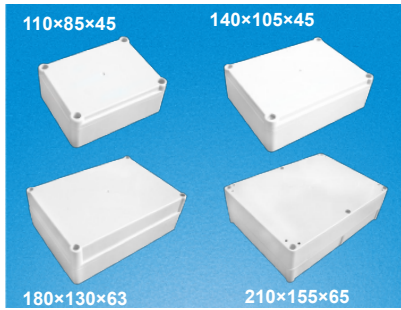

RCCN 日成BA型欧式接线盒 Switch Terminal Boxes

单位/Unit:mm

产品材质:采用ABS料制成。
本接线盒有防尘防水绝缘作用，
外型优美,应用于控制箱,拉线
箱,分电箱,仪表箱,按钮开关箱等。
配合日成接头使用。

型号		Item No.
欧式密封盒 长L×宽W×高H		欧式密封盒 长L×宽W×高H
BA-110×85×45		BA-265×140×55
BA-110×85×63		BA-265×140×70
BA-110×85×65		BA-265×140×95
BA-110×85×83		BA-265×140×110
BA-140×105×45		BA-295×155×56
BA-140×105×63		BA-295×155×72
BA-140×105×87		BA-295×155×96
BA-140×105×105		BA-295×155×112
BA-180×130×45		BA-325×170×61
BA-180×130×63		BA-325×170×78
BA-180×130×87		BA-325×170×103
BA-180×130×105		BA-325×170×120
BA-240×175×50		BA-270×200×50
BA-210×155×65		BA-270×200×68
BA-210×155×94		BA-270×200×92
BA-240×175×68		BA-270×200×110
BA-240×175×99		BA-300×230×52
BA-240×175×117		BA-300×230×68
BA-235×120×45		BA-300×230×94
BA-235×120×85		BA-300×230×110
BA-235×120×60		BA-340×270×62
BA-235×120×100		BA-340×270×80
-		BA-340×270×100
-		BA-340×270×120

RCCN 日成BB型接线盒 Switch Terminal Boxes

单位/Unit:mm

产品材质:采用ABS料制成,透明盖PC料。
产品特性:本接线盒有防尘防水绝缘作用，
外型优美,应用于控制箱,拉线
箱,分电箱,仪表箱,按钮开关箱等。
配合日成接头使用。
更多选择:其它规格参考网站。

型号 /Item No.		
密封盒密封盖 长×宽×高	密封盒透明盖 长×宽×高	密封盒带固定孔 长×宽×高
BB-65*58*35	BT-65*58*35	BF-65*58*35
BB-83*58*33	BTF-65*58*35	BF-83*58*33
BB-100*68*50	BT-83*58*33	BF-100*68*50
BB-115*90*55	BTF-83*58*33	BF-115*90*55
BB-158*90*60	BT-100*68*50	BF-115*90*68
BB-158*90*39	BT-115*90*55	BF-120*80*65
BB-160*45*55	BT-120*120*90	BF-158*90*46
BB-160*80*50	BTF-158*90*46	BF-158*90*65
BB-160*80*80	BT-158*90*65	BF-160*160*90
BB-160*160*90	BT-160*80*50	BF-200*120*65
BB-160*110*90	BT-160*80*80	BF-200*120*75
BB-200*120*55	BT-160*160*90	BF-230*150*85
BB-200*120*75	BT-200*120*75	-
BB-265*185*60	BT-265*185*95	-
BB-265*185*80	-	-
BB-268*185*95	-	-
BB-320*240*110	-	-
BB-380*260*120	-	-
BB-380*260*105	-	-
BB-355*185*97	-	-
BB-355*185*113	-	-
BB-355*185*133	-	-